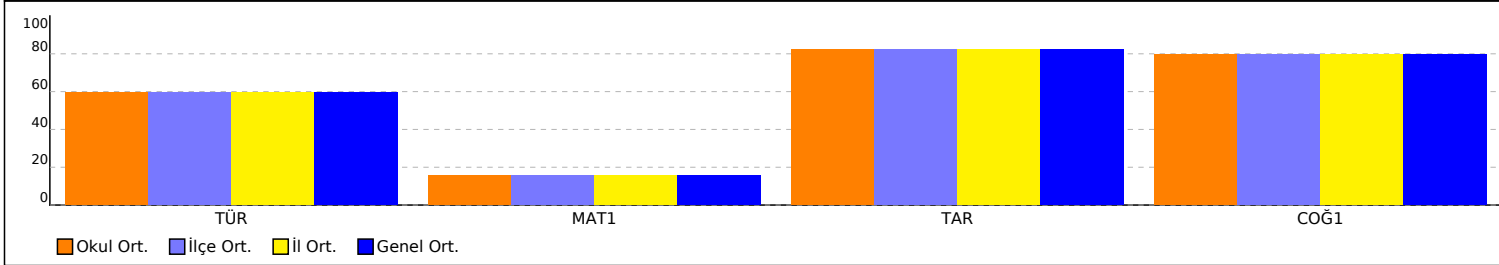

OKUL TYT NET LİSTESİ (Puan-1 sıralı)

KATILIMLAR																				
İL		İLÇE		OKUL					SINAV ADI					OKUL	İLÇE	İL	GENEL			
MANİSA		MANİSA MERKEZ		KEP AKADEMİ					KEP AKADEMİ (EŞİT AĞIRLIK)					9	9	9	9			
Sıra	Ö.No	İsim	Sınıf	TÜRKÇE			MATEMATİK			TARİH			COĞRAFYA			Toplam			GENEL	
				Türkçe			Matematik-1			Tarih			Coğrafya-1			Toplam			Puan	Genel
				D	Y	N	D	Y	N	D	Y	N	D	Y	N	D	Y	N		
Genel Ortalama				13,33	5,89	11,86	4,22	4,33	3,14	17,00	2,22	16,44	16,56	2,44	15,94	51,11	14,88	47,38	304,860	
Okul Ortalaması				13,33	5,89	11,86	4,22	4,33	3,14	17,00	2,22	16,44	16,56	2,44	15,94	51,11	14,88	47,38	304,860	
1	0	BEYZA AYDOĞDU	11A	14	4	13,00	9	4	8,00	18	1	17,75	17	2	16,50	58	11	55,25	332,238	1
2	0	ENES BARIŞ IŞIK	11	16	4	15,00	0	1	-0,25	19	1	18,75	17	2	16,50	52	8	50,00	327,268	2
3	0	FURKAN KIZIL	11A	13	6	11,50	4	7	2,25	20	0	20,00	16	4	15,00	53	17	48,75	320,000	3
4	0	ÖMER FARUK YAŞAR	11	13	6	11,50	3	8	1,00	19	1	18,75	16	4	15,00	51	19	46,25	309,263	4
5	0	SERENAY DURMUŞ	11	14	4	13,00	9	3	8,25	14	5	12,75	19	1	18,75	56	13	52,75	307,970	5
6	0	ESEN AYDIN	11	12	7	10,25	7	2	6,50	18	2	17,50	15	3	14,25	52	14	48,50	307,733	6
7	0	POLEN UĞURSALAN	11	13	7	11,25	3	3	2,25	18	2	17,50	17	2	16,50	51	14	47,50	307,155	7
8	0	SILA BAGALALI	11	14	6	12,50	2	8	0,00	16	3	15,25	18	2	17,50	50	19	45,25	296,483	8
9	0	NİLAY FEYİZ	11	11	9	8,75	1	3	0,25	11	5	9,75	14	2	13,50	37	19	32,25	235,663	9

NET ORTALAMALARINA GÖRE KIYASLAMA