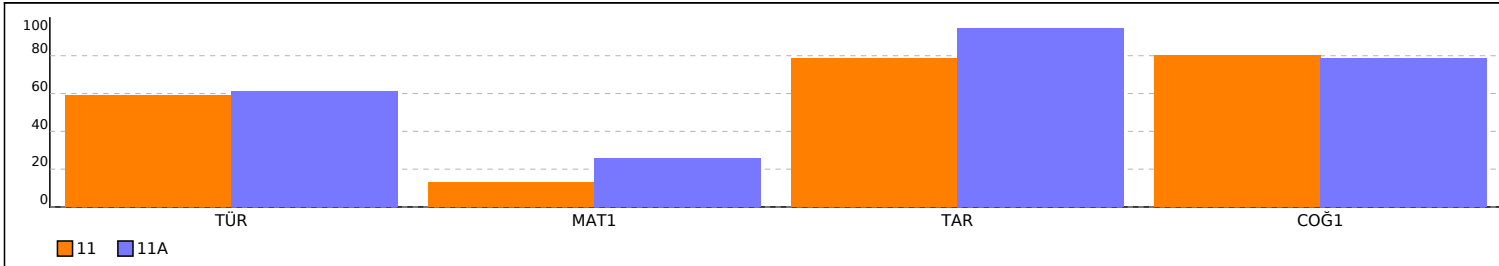

OKUL TYT NET LİSTESİ (Puan-1 sıralı)

KATILIMLAR																				
İL		İLÇE		OKUL					SINAV ADI					OKUL	İLÇE	İL	GENEL			
MANİSA		MANİSA MERKEZ		KEP AKADEMİ					KEP AKADEMİ (EŞİT AĞIRLIK)					9	9	9	9			
Sıra	Ö.No	İsim	Sınıf	TÜRKÇE			MATEMATİK			TARİH			COĞRAFYA			Toplam			GENEL	
				Türkçe			Matematik-1			Tarih			Coğrafya-1			Toplam			Puan	Genel
				D	Y	N	D	Y	N	D	Y	N	D	Y	N	D	Y	N		
Genel Ortalama				13,33	5,89	11,86	4,22	4,33	3,14	17,00	2,22	16,44	16,56	2,44	15,94	51,11	14,88	47,38	304,860	
Okul Ortalaması				13,33	5,89	11,86	4,22	4,33	3,14	17,00	2,22	16,44	16,56	2,44	15,94	51,11	14,88	47,38	304,860	
1	0	BEYZA AYDOĞDU	11A	14	4	13,00	9	4	8,00	18	1	17,75	17	2	16,50	58	11	55,25	332,238	1
2	0	ENES BARIŞ IŞIK	11	16	4	15,00	0	1	-0,25	19	1	18,75	17	2	16,50	52	8	50,00	327,268	2
3	0	FURKAN KIZIL	11A	13	6	11,50	4	7	2,25	20	0	20,00	16	4	15,00	53	17	48,75	320,000	3
4	0	ÖMER FARUK YAŞAR	11	13	6	11,50	3	8	1,00	19	1	18,75	16	4	15,00	51	19	46,25	309,263	4
5	0	SERENAY DURMUŞ	11	14	4	13,00	9	3	8,25	14	5	12,75	19	1	18,75	56	13	52,75	307,970	5
6	0	ESEN AYDIN	11	12	7	10,25	7	2	6,50	18	2	17,50	15	3	14,25	52	14	48,50	307,733	6
7	0	POLEN UĞURSALAN	11	13	7	11,25	3	3	2,25	18	2	17,50	17	2	16,50	51	14	47,50	307,155	7
8	0	SILA BAGALALI	11	14	6	12,50	2	8	0,00	16	3	15,25	18	2	17,50	50	19	45,25	296,483	8
9	0	NİLAY FEYİZ	11	11	9	8,75	1	3	0,25	11	5	9,75	14	2	13,50	37	19	32,25	235,663	9

NET ORTALAMALARINA GÖRE KIYASLAMA

PUAN ORT. GÖRE KIYAS

NET ORTALAMASINA GÖRE ŞUBE KARŞILAŞTIRMA

PUANA GÖRE ŞUBE KIYAS