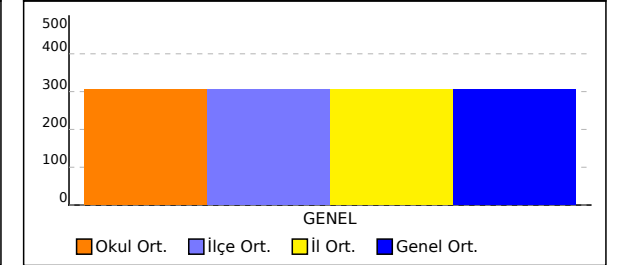

PUAN ORT. GÖRE KIYAS