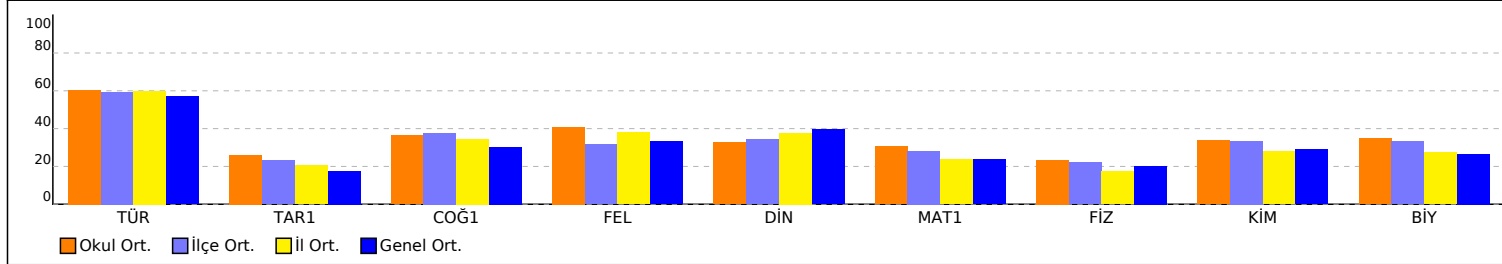

OKUL TYT NET LİSTESİ (Puan-1 sıralı)

İL		İLÇE		OKUL										SINAV ADI										KATILIMLAR											
MANİSA		MANİSA MERKEZ		Kep Akademi										İNCİ YKS 1. OTURUM - TYT 03 (OJ03-SS.28TYT03)										OKUL		İLÇE		İL		GENEL					
66		157		219		6617																													
Sıra	Ö.No	İsim	Sınıf	TYT Türkçe			TYT Sosyal						TYT Matematik			TYT Fen						Toplam			TYT										
				Türkçe			Tarih-1		Coğrafya-1		Felsefe		Din Kül. ve Ahl. Bil.		Matematik-1			Fizik		Kimya		Biyoloji		D Y N			Puan Genel								
				D	Y	N	D	Y	N	D	Y	N	D	Y	N	D	Y	N	D	Y	N	D	Y	N	D	Y	N	D	Y	N	Puan	Genel			
Genel Ortalama				25,26	9,73	22,83	1,36	1,92	0,88	1,88	1,46	1,52	1,95	1,14	1,66	2,35	1,48	1,98	10,48	4,15	9,44	1,91	1,98	1,41	2,45	1,69	2,03	1,84	0,99	1,60	49,48	24,54	43,35	239,080	
Okul Ortalaması				26,17	8,11	24,14	1,68	1,50	1,30	2,12	1,20	1,82	2,26	0,86	2,04	1,98	1,40	1,63	13,21	3,97	12,21	2,12	1,96	1,63	2,76	1,62	2,36	2,28	0,82	2,08	54,58	21,44	49,21	254,100	
59	0	İREM YÜKSEL	12A	19	17	14,75				0	1	-0,25	2	2	1,50	1	0	1,00	4	15	0,25	0	2	-0,50	0	3	-0,75				26	40	16,00	151,113	5732
60	0	SERDAR ANGI	12	13	9	10,75													2	1	1,75										15	10	12,50	140,568	5907
61	0	YAMAÇ ÖZÇİNİK	12A	15	18	10,50	2	0	2,00	2	1	1,75				1	1	0,75	0	8	-2,00										20	28	13,00	140,085	5912
62	0	İBRAHİM ERAY KAYNAK	12A	16	18	11,50	3	1	2,75	0	4	-1,00				1	3	0,25	0	6	-1,50	1	2	0,50	1	2	0,50				22	36	13,00	140,035	5913
63	0	GÖZDE BALIÇI	12A																5	14	1,50	1	3	0,25	1	2	0,50	1	0	1,00	8	19	3,25	110,783	6121
64	0	TUĞÇE YILMA*SOY	12A	14	10	11,50	0	1	-0,25	0	3	-0,75																			14	14	10,50		
65	0	ZEHRA YALÇIN	12A	11	18	6,50													1	3	0,25										12	21	6,75		
66	0	YUSUF YAŞAR																													0	0	0,00		

NET ORTALAMALARINA GÖRE KIYASLAMA