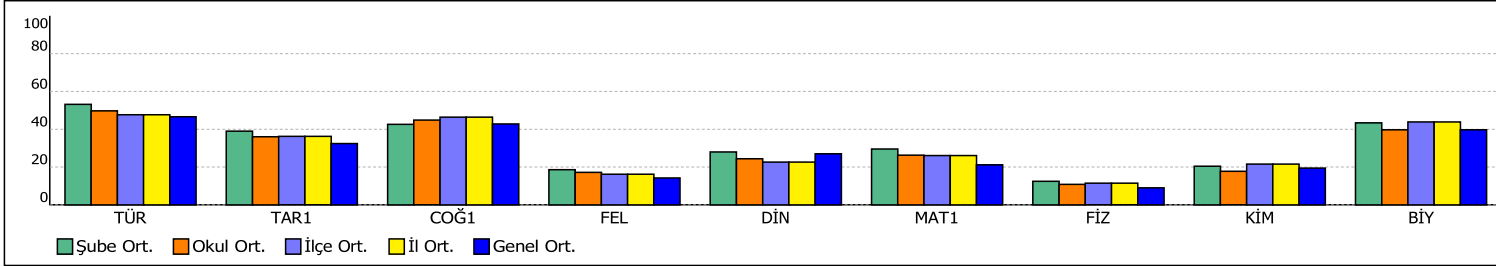

GÖRE KIYAS

12A SINIFI TYT NET LİSTESİ (Puan-1 sıralı)

İL		İLÇE		OKUL												SINAV ADI												KATILIMLAR						
MANİSA		MANİSA MERKEZ		KEP 12. SINIFLAR												YKS - TYT 1. DENEME (1.OTURUM)												OKUL	İLÇE	İL				
				TYT Türkçe			TYT Sosyal									TYT Matematik			TYT Fen						Toplam			T						
Sıra	Ö.No	İsim	Sınıf	Türkçe			Tarih-1			Coğrafya-1			Felsefe			Din Kül. ve Ahl. Bi.			Matematik-1			Fizik			Kimya			Biyoloji			Puan			
				D	Y	N	D	Y	N	D	Y	N	D	Y	N	D	Y	N	D	Y	N	D	Y	N	D	Y	N	D	Y	N	Puan			
Genel Ortalama				21,51	11,46	18,64	1,99	1,47	1,62	2,39	1,00	2,14	0,98	1,11	0,71	1,71	1,45	1,35	9,67	4,89	8,45	1,05	1,68	0,63	1,77	1,62	1,36	2,65	1,08	2,38	43,72	25,76	37,28	215,980
Okul Ortalaması				22,32	9,74	19,89	2,14	1,36	1,80	2,45	0,82	2,24	1,11	1,00	0,86	1,45	0,89	1,22	11,76	4,97	10,52	1,17	1,66	0,76	1,72	1,94	1,24	2,64	1,02	2,38	46,76	23,40	40,91	231,960
SINIF: 12A																																		

NET ORTALAMALARINA GÖRE KIYASLAMA