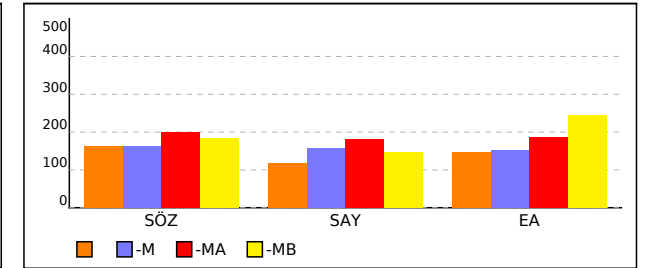

TESTLERİ NET ORTALAMALARINA GÖRE KIYASLAMA

NET ORTALAMASINA GÖRE ŞUBE KARŞILAŞTIRMA

PUAN ORT. GÖRE KIYAS

PUANA GÖRE ŞUBE KIYAS

OKUL EŞİT AĞIRLIKLIL TEST BAZLI NET LİSTESİ (EA sıralı)

| İL | | İLÇE | | OKUL | | | | | | | | | | | | SINAV ADI | | | | | | | | | | | | KATILIMLAR | | | | | | | | | | | |
|-----------------|------|----------------|-------|-------------------|------|-------|----------|------|-------|-----------|-----|-------|---------------|-----|-------|--|------|-------|---------|----|------|------|-----|-------|---------|---------|------|------------|------|-------|---------|----|---------|------|-----|-------|--|--|--|
| | | | | | | | | | | | | | | | | | | | | | | | | | | | | Okul | İlçe | İl | Genel | | | | | | | | |
| MANİSA | | MANİSA MERKEZ | | KEP MEZUN | | | | | | | | | | | | SAFİR YKS 2. OTURUM - YKS 03 (OJ01-SS.26YKS03) | | | | | | | | | | | | 41 | 346 | 346 | 1962 | | | | | | | | |
| Sıra | Ö.No | İsim | Sınıf | Edebiyat-Sosyal-1 | | | Sosyal-2 | | | Matematik | | | Fen Bilimleri | | | Toplam | | | SÖZ | | | | | | SAY | | | | | | EA | | | | | | | | |
| | | | | D | Y | N | D | Y | N | D | Y | N | D | Y | N | D | Y | N | Puan | Sn | Okul | İlçe | İl | Genel | Puan | Sn | Okul | İlçe | İl | Genel | Puan | Sn | Okul | İlçe | İl | Genel | | | |
| Genel Ortalama | | | | 17,0 | 9,6 | 14,56 | 10,5 | 7,9 | 8,56 | 10,7 | 5,6 | 9,29 | 16,5 | 9,6 | 14,07 | 54,7 | 32,7 | 46,48 | 191,660 | | | | | | | 227,300 | | | | | | | 190,720 | | | | | | |
| Okul Ortalaması | | | | 18,1 | 12,2 | 15,01 | 11,7 | 10,0 | 9,21 | 5,9 | 4,5 | 4,76 | 10,1 | 8,1 | 8,10 | 45,8 | 34,8 | 37,08 | 186,260 | | | | | | | 174,050 | | | | | | | 181,270 | | | | | | |
| 1 | 0 | NADİR HASKARA | -MA | 30 | 10 | 27,50 | | | | 11 | 9 | 8,75 | | | | 41 | 19 | 36,25 | 219,075 | 3 | 4 | 14 | 14 | 161 | 173,608 | 12 | 13 | 102 | 102 | 1132 | 316,143 | 1 | 1 | 2 | 2 | 30 | | | |
| 2 | 0 | ECE ÜNAL | -MA | 26 | 13 | 22,75 | | | | 14 | 8 | 12,00 | | | | 40 | 21 | 34,75 | 205,445 | 5 | 6 | 28 | 28 | 214 | 181,948 | 10 | 11 | 96 | 96 | 1077 | 300,340 | 2 | 2 | 7 | 7 | 50 | | | |
| 3 | 0 | ALP KAN YAVUZ | -MA | 29 | 11 | 26,25 | | | | 8 | 8 | 6,00 | | | | 37 | 19 | 32,25 | 206,940 | 4 | 5 | 25 | 25 | 203 | 154,395 | 17 | 19 | 132 | 132 | 1271 | 290,003 | 3 | 3 | 10 | 10 | 66 | | | |
| 4 | 0 | ENES DAMAR | -MA | 23 | 10 | 20,50 | | | | 4 | 4 | 3,00 | | | | 27 | 14 | 23,50 | 186,678 | 8 | 10 | 52 | 52 | 322 | 144,020 | 21 | 24 | 158 | 158 | 1373 | 249,883 | 4 | 4 | 33 | 33 | 186 | | | |
| 5 | 0 | EMRE ÇELİKEL | -MA | 23 | 9 | 20,75 | | | | 2 | 4 | 1,00 | | | | 25 | 13 | 21,75 | 187,313 | 7 | 9 | 51 | 51 | 317 | 139,660 | 22 | 25 | 171 | 171 | 1415 | 246,665 | 5 | 5 | 36 | 36 | 201 | | | |
| 6 | 0 | NİDA YILDIRIM | -MB | 21 | 8 | 19,00 | | | | 4 | 0 | 4,00 | | | | 25 | 8 | 23,00 | 182,975 | 1 | 11 | 53 | 53 | 344 | 147,620 | 1 | 22 | 146 | 146 | 1330 | 245,845 | 1 | 6 | 37 | 37 | 204 | | | |
| 7 | 0 | ENGİN AKSU | -MA | | | | | | | 23 | 4 | 22,00 | 26 | 7 | 24,25 | 49 | 11 | 46,25 | | | | | | | 347,110 | 1 | 1 | 15 | 15 | 125 | 222,730 | 6 | 7 | 60 | 60 | 381 | | | |
| 8 | 0 | FATMA DEMİR | -MA | 18 | 12 | 15,00 | 16 | 12 | 13,00 | 5 | 1 | 4,75 | 2 | 4 | 1,00 | 41 | 29 | 33,75 | 233,988 | 2 | 3 | 11 | 11 | 113 | 146,093 | 20 | 23 | 151 | 151 | 1347 | 218,422 | 7 | 8 | 64 | 64 | 415 | | | |
| 9 | 0 | UTKU ASLAN | -MA | 22 | 18 | 17,50 | | | | 10 | 13 | 6,75 | | | | 32 | 31 | 24,25 | 158,920 | 10 | 13 | 87 | 87 | 487 | 121,518 | 28 | 33 | 214 | 214 | 1564 | 211,420 | 8 | 9 | 72 | 72 | 484 | | | |
| 10 | 0 | TUBA SAKÇAK | -MA | 15 | 8 | 13,00 | | | | 1 | 0 | 1,00 | | | | 16 | 8 | 14,00 | 161,793 | 9 | 12 | 83 | 83 | 466 | 136,970 | 24 | 27 | 180 | 180 | 1446 | 204,175 | 9 | 10 | 82 | 82 | 571 | | | |
| 11 | 0 | AYŞENUR GÜRLER | -MA | | | | | | | 18 | 3 | 17,25 | 16 | 6 | 14,50 | 34 | 9 | 31,75 | | | | | | | 272,115 | 3 | 3 | 40 | 40 | 440 | 198,193 | 10 | 11 | 90 | 90 | 657 | | | |
| 12 | 0 | YİĞİT ŞENER | -MA | | | | | | | 15 | 8 | 13,00 | 21 | 9 | 18,75 | 36 | 17 | 31,75 | | | | | | | 293,023 | 2 | 2 | 31 | 31 | 323 | 196,803 | 11 | 12 | 94 | 94 | 675 | | | |
| 13 | 0 | İSMAİL ARSLAN | -M | 16 | 11 | 13,25 | 19 | 13 | 15,75 | 1 | 2 | 0,50 | | | | 36 | 26 | 29,50 | 239,193 | 1 | 1 | 7 | 7 | 92 | 125,805 | 3 | 31 | 204 | 204 | 1537 | 193,995 | 1 | 13 | 97 | 97 | 718 | | | |
| 14 | 0 | TUĞÇE BUDK | -MA | 14 | 16 | 10,00 | 12 | 17 | 7,75 | | | | | | | 26 | 33 | 17,75 | 190,973 | 6 | 7 | 44 | 44 | 294 | | | | | | | 182,702 | 12 | 14 | 116 | 116 | 857 | | | |
| 15 | 0 | ATAHAN AYKAÇ | -MA | 12 | 15 | 8,25 | 19 | 7 | 17,25 | 1 | 0 | 1,00 | | | | 32 | 22 | 26,50 | 234,023 | 1 | 2 | 10 | 10 | 112 | 130,675 | 25 | 28 | 194 | 194 | 1498 | 173,328 | 13 | 15 | 132 | 132 | 1010 | | | |
| 16 | 0 | NERGİZ ŞAHİN | -MA | | | | | | | 9 | 5 | 7,75 | 12 | 16 | 8,00 | 21 | 21 | 15,75 | | | | | | | 209,708 | 6 | 6 | 70 | 70 | 877 | 169,088 | 14 | 16 | 139 | 139 | 1071 | | | |
| 17 | 0 | FURKAN AKKUZU | -MA | | | | | | | 8 | 10 | 5,50 | 8 | 5 | 6,75 | 16 | 15 | 12,25 | | | | | | | 196,355 | 8 | 8 | 78 | 78 | 980 | 162,185 | 15 | 17 | 152 | 152 | 1190 | | | |
| 18 | 0 | ÖZGE KATMER | -MA | | | | | | | 10 | 4 | 9,00 | 13 | 9 | 10,75 | 23 | 13 | 19,75 | | | | | | | 213,073 | 5 | 5 | 67 | 67 | 832 | 157,790 | 16 | 18 | 160 | 160 | 1275 | | | |
| 19 | 0 | EMİN NURCAN | | 10 | 10 | 7,50 | | | | | | | | | | 10 | 10 | 7,50 | 135,048 | 2 | 14 | 109 | 109 | 594 | | | | | | | 157,423 | 1 | 19 | 161 | 161 | 1279 | | | |
| 20 | 0 | ERDEM SÖNMEZ | -MA | | | | | | | 5 | 12 | 2,00 | 13 | 11 | 10,25 | 18 | 23 | 12,25 | | | | | | | 208,145 | 7 | 7 | 72 | 72 | 892 | 155,405 | 17 | 20 | 167 | 167 | 1318 | | | |
| 21 | 0 | EZGİ TÜRKÖĞLU | | 12 | 11 | 9,25 | 13 | 8 | 11,00 | 1 | 0 | 1,00 | | | | 26 | 19 | 21,25 | 190,075 | 1 | 8 | 47 | 47 | 302 | 107,493 | 2 | 34 | 230 | 230 | 1597 | 154,730 | 2 | 21 | 169 | 169 | 1337 | | | |
| 22 | 0 | OĞUZHAN ARSLAN | -MA | | | | | | | 11 | 5 | 9,75 | 24 | 11 | 21,25 | 35 | 16 | 31,00 | | | | | | | 262,553 | 4 | 4 | 47 | 47 | 494 | 152,072 | 18 | 22 | 173 | 173 | 1379 | | | |
| 23 | 0 | EBRU AKAR | -M | 10 | 13 | 6,75 | 0 | 11 | -2,75 | 1 | 4 | 0,00 | | | | 11 | 28 | 4,00 | 115,090 | 3 | 16 | 121 | 121 | 649 | | | | | | | 148,228 | 2 | 23 | 186 | 186 | 1458 | | | |
| 24 | 0 | SÜLEYMAN ŞEN | -MA | | | | | | | 5 | 2 | 4,50 | 8 | 9 | 5,75 | 13 | 11 | 10,25 | | | | | | | 173,625 | 11 | 12 | 101 | 101 | 1131 | 144,183 | 19 | 24 | 197 | 197 | 1521 | | | |
| 25 | 0 | HİLALAPARLA | -MA | | | | | | | 3 | 0 | 3,00 | 6 | 1 | 5,75 | 9 | 1 | 8,75 | | | | | | | 173,335 | 14 | 15 | 104 | 104 | 1136 | 143,873 | 20 | 25 | 198 | 198 | 1523 | | | |
| 26 | 0 | GÖKÇE AYDIN | -M | | | | 3 | 2 | 2,50 | 6 | 6 | 4,50 | 12 | 11 | 9,25 | 21 | 19 | 16,25 | 132,558 | 2 | 15 | 110 | 110 | 605 | 188,805 | 1 | 9 | 88 | 88 | 1022 | 140,942 | 3 | 26 | 207 | 207 | 1568 | | | |
| 27 | 0 | SEVD* E DERELİ | -MA | | | | | | | 6 | 7 | 4,25 | 10 | 10 | 7,50 | 16 | 17 | 11,75 | | | | | | | 173,548 | 13 | 14 | 103 | 103 | 1134 | 134,705 | 21 | 27 | 220 | 220 | 1642 | | | |
| 28 | 0 | İLKER YAŞIN | -MA | | | | | | | 3 | 4 | 2,00 | 12 | 5 | 10,75 | 15 | 9 | 12,75 | | | | | | | 187,518 | 9 | 10 | 91 | 91 | 1037 | 131,563 | 22 | 28 | 227 | 227 | 1659 | | | |
| 29 | 0 | ALEYNA ÇAVUŞ | -MA | | | | | | | 2 | 6 | 0,50 | 10 | 9 | 7,75 | 12 | 15 | 8,25 | | | | | | | 171,723 | 15 | 16 | 107 | 107 | 1149 | 131,505 | 23 | 29 | 228 | 228 | 1660 | | | |
| 30 | 0 | BURAK AKKAYALI | -MA | | | | | | | 2 | 4 | 1,00 | 7 | 12 | 4,00 | 9 | 16 | 5,00 | | | | | | | 151,750 | 18 | 20 | 138 | 138 | 1284 | 131,138 | 24 | 30 | 231 | 231 | 1663 | | | |