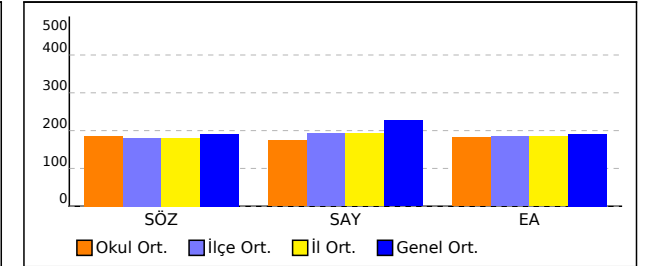

PUAN ORT. GÖRE KIYAS