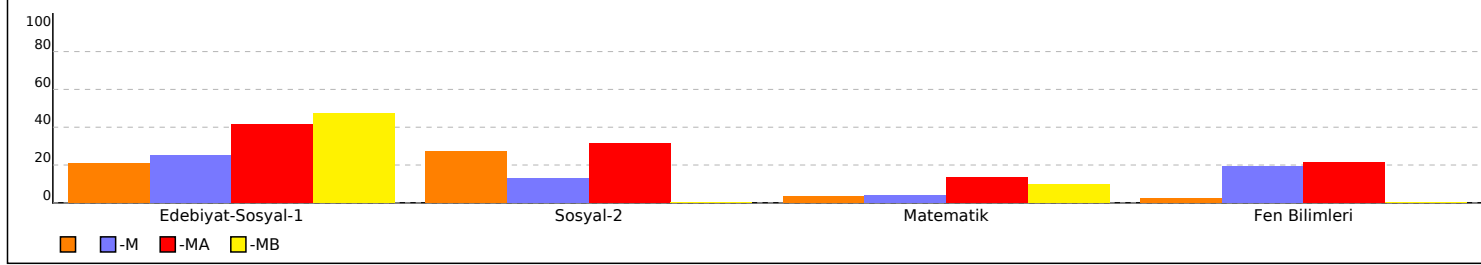

TESTLERİ NET ORTALAMALARINA GÖRE KIYASLAMA

PUAN ORT. GÖRE KIYAS

OKUL SÖZEL TEST BAZLI NET LİSTESİ (SÖZ sıralı)

| İL | | İLÇE | | OKUL | | | | | | | | | | | | SINAV ADI | | | | | | | | | | | | KATILIMLAR | | | | | | | | | | | |
|-----------------|------|---------------|-------|-------------------|------|-------|----------|------|------|-----------|-----|------|---------------|-----|-------|--|------|-------|---------|----|------|------|----|-------|------|---------|------|------------|------|-------|-------|----|------|---------|----|-------|--|--|--|
| | | | | | | | | | | | | | | | | | | | | | | | | | | | | Okul | İlçe | İl | Genel | | | | | | | | |
| MANİSA | | MANİSA MERKEZ | | KEP MEZUN | | | | | | | | | | | | SAFİR YKS 2. OTURUM - YKS 03 (OJ01-SS.26YKS03) | | | | | | | | | | | | 41 | 346 | 346 | 1962 | | | | | | | | |
| Sıra | Ö.No | İsim | Sınıf | Edebiyat-Sosyal-1 | | | Sosyal-2 | | | Matematik | | | Fen Bilimleri | | | Toplam | | | SÖZ | | | | | | SAY | | | | | | EA | | | | | | | | |
| | | | | D | Y | N | D | Y | N | D | Y | N | D | Y | N | D | Y | N | Puan | Sn | Okul | İlçe | İl | Genel | Puan | Sn | Okul | İlçe | İl | Genel | Puan | Sn | Okul | İlçe | İl | Genel | | | |
| Genel Ortalama | | | | 17,0 | 9,6 | 14,56 | 10,5 | 7,9 | 8,56 | 10,7 | 5,6 | 9,29 | 16,5 | 9,6 | 14,07 | 54,7 | 32,7 | 46,48 | 191,660 | | | | | | | 227,300 | | | | | | | | 190,720 | | | | | |
| Okul Ortalaması | | | | 18,1 | 12,2 | 15,01 | 11,7 | 10,0 | 9,21 | 5,9 | 4,5 | 4,76 | 10,1 | 8,1 | 8,10 | 45,8 | 34,8 | 37,08 | 186,260 | | | | | | | 174,050 | | | | | | | | 181,270 | | | | | |

NET ORTALAMASINA GÖRE ŞUBE KARŞILAŞTIRMA

PUANA GÖRE ŞUBE KIYAS