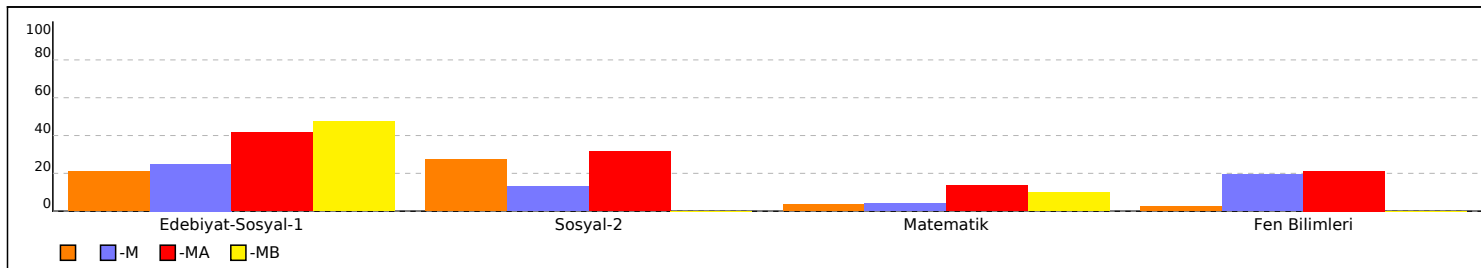

NET ORTALAMASINA GÖRE ŞUBE KARŞILAŞTIRMA