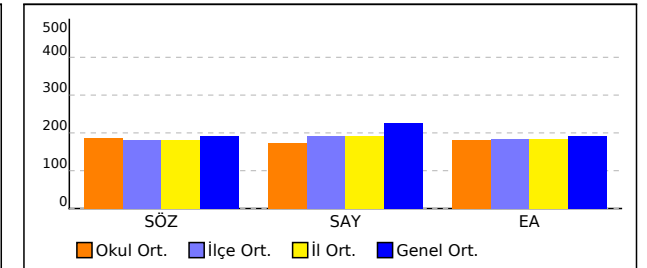

PUAN ORT. GÖRE KIYAS