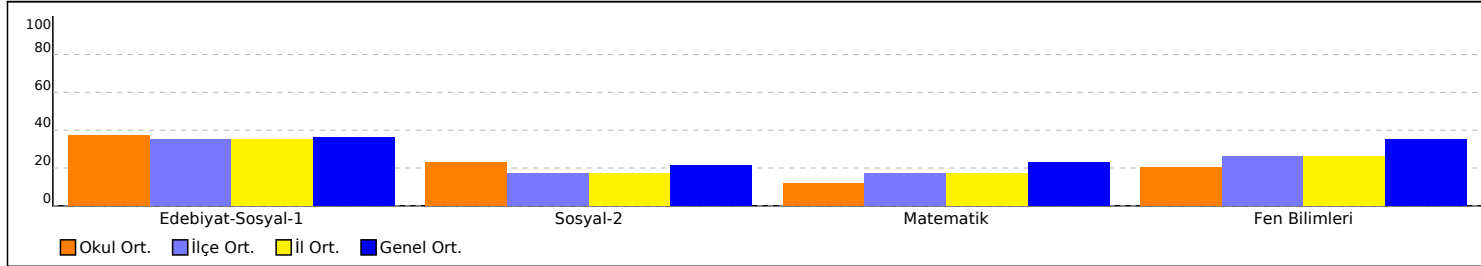

OKUL SAYISAL TEST BAZLI NET LİSTESİ (SAY sıralı)

İL		İLÇE		OKUL												SINAV ADI												KATILIMLAR											
																												Okul	İlçe	İl	Genel								
MANİSA		MANİSA MERKEZ		KEP MEZUN												SAFİR YKS 2. OTURUM - YKS 03 (OJ01-SS.26YKS03)												41	346	346	1962								
Sıra	Ö.No	İsim	Sınıf	Edebiyat-Sosyal-1			Sosyal-2			Matematik			Fen Bilimleri			Toplam			SÖZ						SAY						EA								
				D	Y	N	D	Y	N	D	Y	N	D	Y	N	D	Y	N	Puan	Sn	Okul	İlçe	İl	Genel	Puan	Sn	Okul	İlçe	İl	Genel	Puan	Sn	Okul	İlçe	İl	Genel			
Genel Ortalama				17,0	9,6	14,56	10,5	7,9	8,56	10,7	5,6	9,29	16,5	9,6	14,07	54,7	32,7	46,48	191,660							227,300							190,720						
Okul Ortalaması				18,1	12,2	15,01	11,7	10,0	9,21	5,9	4,5	4,76	10,1	8,1	8,10	45,8	34,8	37,08	186,260							174,050							181,270						
31	0	İSMAİL ARSLAN	-M	16	11	13,25	19	13	15,75	1	2	0,50				36	26	29,50	239,193	1	1	7	7	92	125,805	3	31	204	204	1537	193,995	1	13	97	97	718			
32	0	SELMAN GÜRLER	-MA							2	0	2,00	1	0	1,00	3	0	3,00							125,070	27	32	207	207	1541	119,970	26	34	248	248	1717			
33	0	UTKU ASLAN	-MA	22	18	17,50				10	13	6,75				32	31	24,25	158,920	10	13	87	87	487	121,518	28	33	214	214	1564	211,420	8	9	72	72	484			
34	0	EZGİ TÜRKOĞLU		12	11	9,25	13	8	11,00	1	0	1,00				26	19	21,25	190,075	1	8	47	47	302	107,493	2	34	230	230	1597	154,730	2	21	169	169	1337			
35	0	AYÇİN YAVUZ	-MA	19	11	16,25				9	4	8,00				28	15	24,25																					
36	0	EBRU AKAR	-M	10	13	6,75	0	11	-2,75	1	4	0,00				11	28	4,00	115,090	3	16	121	121	649							148,228	2	23	186	186	1458			

TESTLERİ NET ORTALAMALARINA GÖRE KIYASLAMA