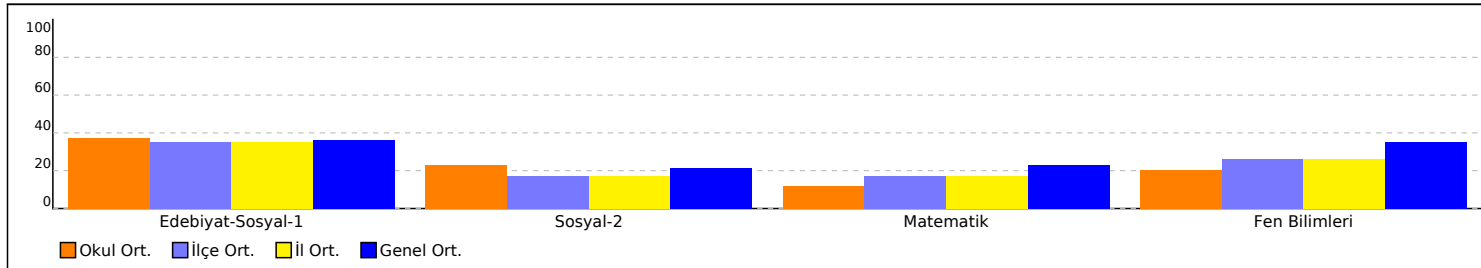

TESTLERİ NET ORTALAMALARINA GÖRE KIYASLAMA