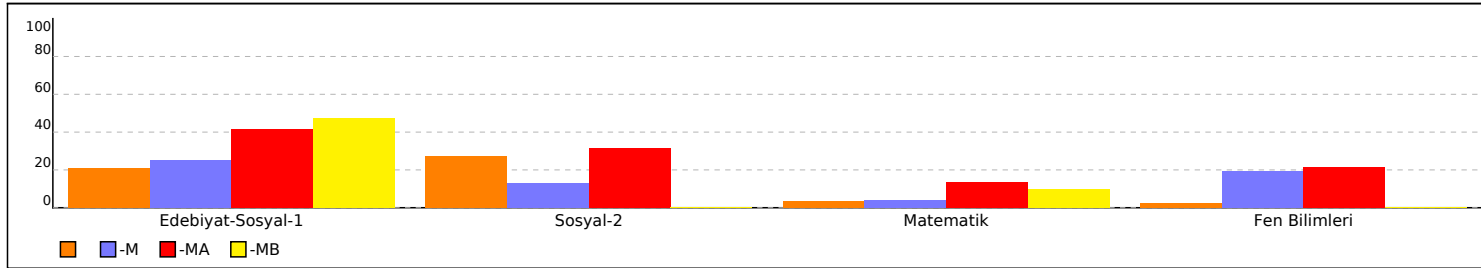

NET ORTALAMASINA GÖRE ŞUBE KARŞILAŞTIRMA