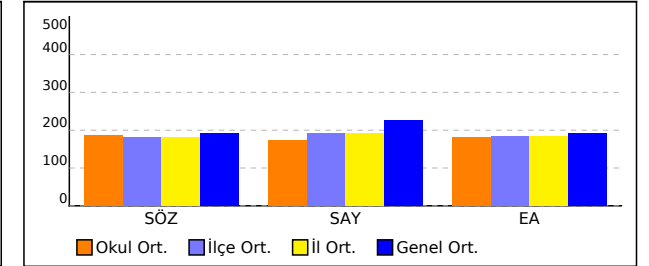

PUAN ORT. GÖRE KIYAS