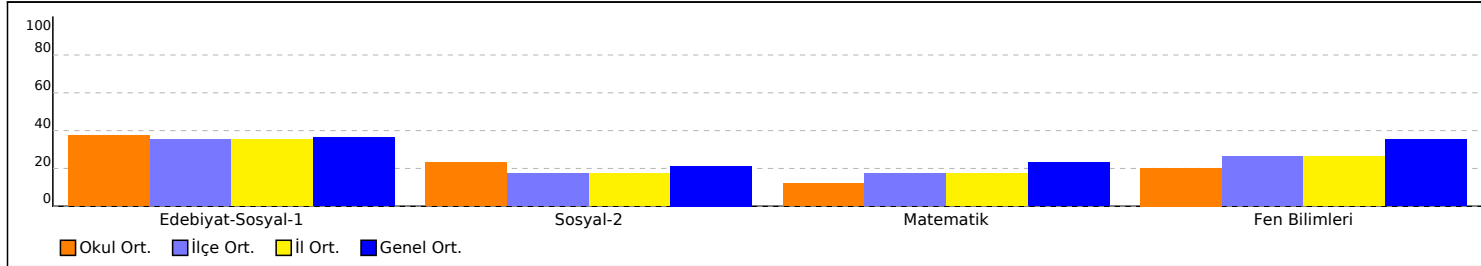

OKUL EŞİT AĞIRLIKLI TEST BAZLI NET LİSTESİ (EA sıralı)

İL		İLÇE		OKUL												SINAV ADI												KATILIMLAR											
																												Okul	İlçe	İl	Genel								
MANİSA		MANİSA MERKEZ		KEP MEZUN												SAFİR YKS 2. OTURUM - YKS 03 (OJ01-SS.26YKS03)												41	346	346	1962								
Sıra	Ö.No	İsim	Sınıf	Edebiyat-Sosyal-1			Sosyal-2			Matematik			Fen Bilimleri			Toplam			SÖZ						SAY						EA								
				D	Y	N	D	Y	N	D	Y	N	D	Y	N	D	Y	N	Puan	Sn	Okul	İlçe	İl	Genel	Puan	Sn	Okul	İlçe	İl	Genel	Puan	Sn	Okul	İlçe	İl	Genel			
Genel Ortalama				17,0	9,6	14,56	10,5	7,9	8,56	10,7	5,6	9,29	16,5	9,6	14,07	54,7	32,7	46,48	191,660							227,300							190,720						
Okul Ortalaması				18,1	12,2	15,01	11,7	10,0	9,21	5,9	4,5	4,76	10,1	8,1	8,10	45,8	34,8	37,08	186,260							174,050							181,270						
31	0	EREN EKBUL	-M							4	10	1,50	10	15	6,25	14	25	7,75							159,985	2	17	120	120	1227	127,510	4	31	237	237	1686			
32	0	UMUT BARAN	-MA							4	6	2,50	5	3	4,25	9	9	6,75							147,730	19	21	145	145	1329	125,733	25	32	240	240	1698			
33	0	EBRU DAĞAÇ								2	1	1,75	4	12	1,00	6	13	2,75							129,430	1	29	196	196	1512	124,390	3	33	243	243	1704			
34	0	SELMAN GÜRLER	-MA							2	0	2,00	1	0	1,00	3	0	3,00							125,070	27	32	207	207	1541	119,970	26	34	248	248	1717			
35	0	BUSE AKIDAN	-MA							1	3	0,25	7	7	5,25	8	10	5,50							159,225	16	18	122	122	1232									
36	0	M SEZAI ÜNLÜ	-MA							0	1	-0,25	3	7	1,25	3	8	1,00							137,053	23	26	178	178	1444									
37	0	GAMZENUR GÜL	-MA							1	5	-0,25	3	8	1,00	4	13	0,75							127,183	26	30	201	201	1524									
38	0	AYÇİN YAVUZ	-MA	19	11	16,25				9	4	8,00				28	15	24,25																					
39	0	DİLŞAD KORKULU	-MA	7	21	1,75										7	21	1,75																					

TESTLERİ NET ORTALAMALARINA GÖRE KIYASLAMA